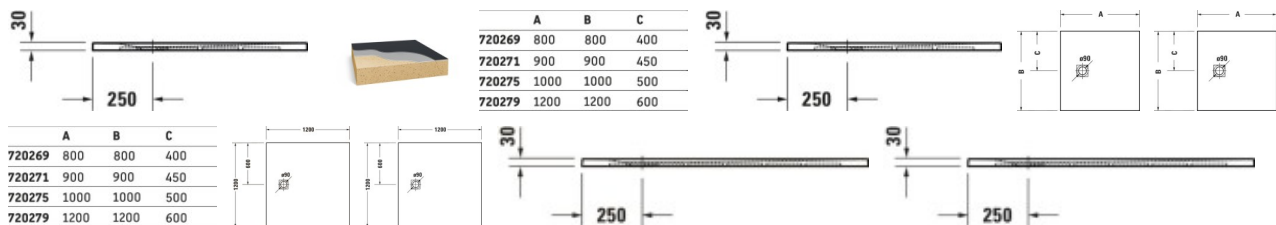

Duravit Sustano Duschwanne Greige Matt 1200x1200 mm - 72027964000000

502,30 € *

* Preise inkl. gesetzlicher MwSt. zzgl. Versandkosten

Marke: Duravit

Bestell-Nr.: DU72027964000000

Duravit Sustano Duschwanne Greige Matt 1200x1200 mm - 72027964000000 von Duravit für #price# bei neuesbad.de kaufen. Kauf auf Rechnung Individuelle Beratung Mehrfach ausgezeichnete Shop jetzt kaufen

Duravit Sustano Duschwanne 1200x1200 mm Greige Matt, Bodenbündig, Halbeinbau, Aufgesetzt, Material: Verbundwerkstoff, DuroCast Nature, Quadratisch – 72027964000000

Details:

- Aus DuroCast Nature: Recyclingfähiger und nachhaltiger Mineralgusswerkstoff mit hervorragenden Eigenschaften wie einfache Verarbeitung, hohe Rutschfestigkeit und angenehme samtig matte Haptik
- Flexible Montage: Einbau bodenbündig, halbaufgesetzt oder aufgesetzt möglich
- Höchste Rutsicherheit beim Duschen, höchste Antirutschklasse für nassbelastete Barfußbereiche (Rutschfestigkeitsklasse C)

weitere Details:

- Duravit Sustano Duschwanne
- Quadratisch
- Greige Matt
- Material: Verbundwerkstoff
- DuroCast Nature
- Position Ablauf: Seitlich
- Höhe: 30 mm