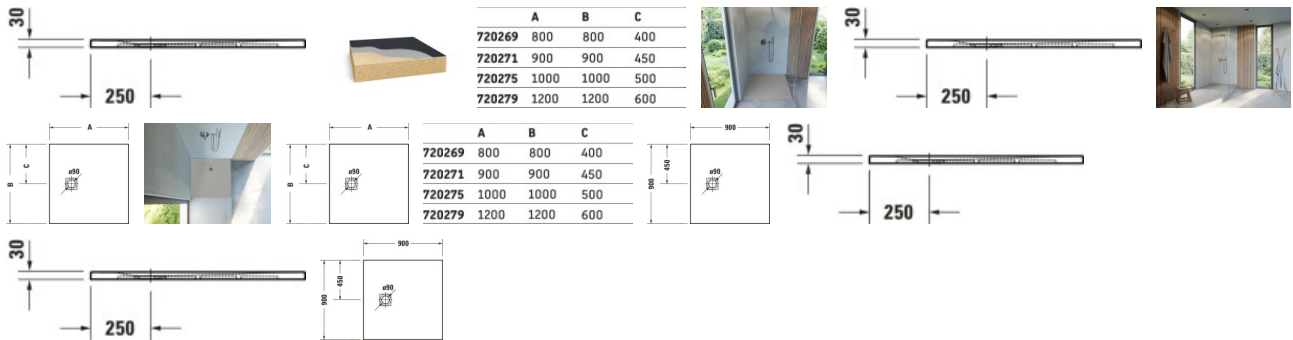

## Duravit Sustano Duschwanne Hellgrau Matt 900x900 mm - 72027163000000

**323,98 € \***

\* Preise inkl. gesetzlicher MwSt. zzgl. Versandkosten

Marke: Duravit

Bestell-Nr.: DU72027163000000

Duravit Sustano Duschwanne Hellgrau Matt 900x900 mm - 72027163000000 von Duravit für #price# bei neuesbad.de kaufen.  Kauf auf Rechnung  Individuelle Beratung  Mehrfach ausgezeichnete Shop  jetzt kaufen

**Duravit Sustano Duschwanne 900x900 mm Hellgrau Matt, Bodenbündig, Halbeinbau, Aufgesetzt, Material: Verbundwerkstoff, DuroCast Nature, Quadratisch – 72027163000000**

### Details:

- Aus DuroCast Nature: Recyclingfähiger und nachhaltiger Mineralgusswerkstoff mit hervorragenden Eigenschaften wie einfache Verarbeitung, hohe Rutschfestigkeit und angenehme samtig matte Haptik
- Flexible Montage: Einbau bodenbündig, halbaufgesetzt oder aufgesetzt möglich
- Höchste Rutschsicherheit beim Duschen, höchste Antirutschklasse für nassbelastete Barfußbereiche (Rutschfestigkeitsklasse C)

### weitere Details:

- Duravit Sustano Duschwanne
- Quadratisch
- Hellgrau Matt
- Material: Verbundwerkstoff
- DuroCast Nature
- Position Ablauf: Seitlich
- Höhe: 30 mm