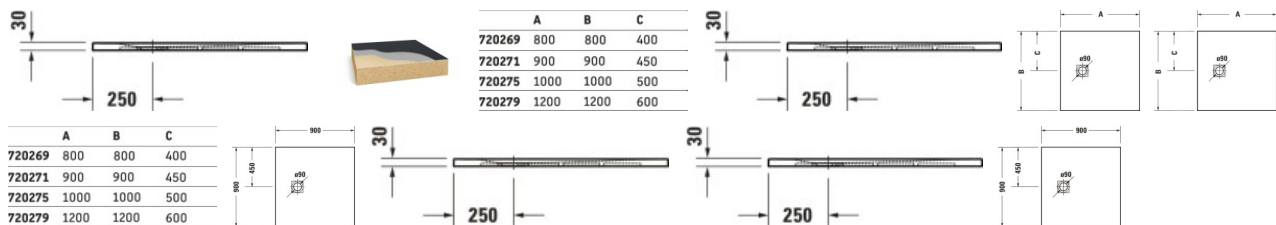

Duravit Sustano Duschwanne Cream Matt 900x900 mm - 72027162000000

323,98 € *

* Preise inkl. gesetzlicher MwSt. zzgl. Versandkosten

Marke: Duravit

Bestell-Nr.: DU72027162000000

Duravit Sustano Duschwanne Cream Matt 900x900 mm - 72027162000000 von Duravit für #price# bei neuesbad.de kaufen. Kauf auf Rechnung Individuelle Beratung Mehrfach ausgezeichnete Shop jetzt kaufen

Duravit Sustano Duschwanne 900x900 mm Cream Matt, Bodenbündig, Halbeinbau, Aufgesetzt, Material: Verbundwerkstoff, DuroCast Nature, Quadratisch – 72027162000000

Details:

- Aus DuroCast Nature: Recyclingfähiger und nachhaltiger Mineralgusswerkstoff mit hervorragenden Eigenschaften wie einfache Verarbeitung, hohe Rutschfestigkeit und angenehme samtig matte Haptik
- Flexible Montage: Einbau bodenbündig, halbaufgesetzt oder aufgesetzt möglich
- Höchste Rutsicherheit beim Duschen, höchste Antirutschklasse für nassbelastete Barfußbereiche (Rutschfestigkeitsklasse C)

weitere Details:

- Duravit Sustano Duschwanne
- Quadratisch
- Cream Matt
- Material: Verbundwerkstoff
- DuroCast Nature
- Position Ablauf: Seitlich
- Höhe: 30 mm