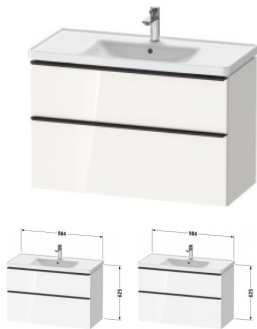

**Duravit D-Neo Waschtischunterbau wandhängend Weiß Hochglanz 984x452x625 mm - DE4356034220000**

**843,71 € \***

\* Preise inkl. gesetzlicher MwSt. zzgl. Versandkosten

Marke: Duravit  
Bestell-Nr.: DUDE4356034220000

Duravit D-Neo Waschtischunterbau wandhängend Weiß Hochglanz 984x452x625 mm - DE4356034220000 von Duravit für #price# bei neuesbad.de kaufen.  Kauf auf Rechnung  Individuelle Beratung  Mehrfach ausgezeichnete Shop  jetzt kaufen

**Duravit D-Neo Waschtischunterbau wandhängend, Weiß Hochglanz, Rechteckig, Anzahl Auszüge: 1 – DE4356034220000**

D-Neo bietet perfekt durchdachtes Design und höchste Qualität zum attraktiven Preis. Mit dem wandhängenden Waschtischunterbau mit einem Schubkasten und einem Auszug ergeben sich durch 13 mögliche D-Neo Oberflächen individuelle Gestaltungsoptionen. Die nachrüstbare Inneneinteilung lässt die Schubkästen stets aufgeräumt wirken.

**weitere Details:**

- Duravit D-Neo Waschtischunterbau wandhängend
- Anzahl Auszüge: 1
- Weiß Hochglanz
- Dekor
- Anzahl Schubkästen: 1
- Griff Gold
- Siphonausschnitt: Ja
- Schürze: Ja
- Selbsteinzug mit Dämpfung
- Inneneinteilung Optional
- Notwendige Artikel: Waschtisch D-Neo # 236710