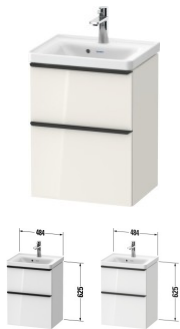

**Duravit D-Neo Waschtischunterbau wandhängend Basalt Matt 484x372x625 mm - DE4350034430000**

**648,66 € \***

\* Preise inkl. gesetzlicher MwSt. zzgl. Versandkosten

Marke: Duravit  
Bestell-Nr.: DUDE4350034430000

Duravit D-Neo Waschtischunterbau wandhängend Basalt Matt 484x372x625 mm - DE4350034430000 von Duravit für #price# bei neuesbad.de kaufen.  Kauf auf Rechnung  Individuelle Beratung  Mehrfach ausgezeichnete Shop  jetzt kaufen

**Duravit D-Neo Waschtischunterbau wandhängend, Basalt Matt, Rechteckig, Anzahl Auszüge: 1 – DE4350034430000**

D-Neo bietet perfekt durchdachtes Design und höchste Qualität zum attraktiven Preis. Der kompakte wandhängende Waschtischunterbau verfügt über zwei großzügige Auszüge mit ergonomisch geformten Griffleisten. Durch insgesamt 12 mögliche Möbelfarben ergeben sich zahlreiche individuelle Gestaltungsoptionen. Die nachrüstbare Inneneinteilung lässt die Schubkästen stets aufgeräumt wirken.

**weitere Details:**

- Duravit D-Neo Waschtischunterbau wandhängend
- Anzahl Auszüge: 1
- Basalt Matt
- Dekor
- Anzahl Schubkästen: 1
- Griff Gold
- Siphonausschnitt: Ja
- Schürze: Ja
- Selbsteinzug mit Dämpfung
- Inneneinteilung Optional
- Notwendige Artikel: Handwaschbecken D-Neo # 074250