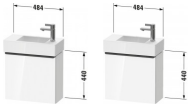

Duravit D-Neo Waschtischunterbau wandhängend Nussbaum Matt 484x222x440 mm - DE4219R34790000

371,55 € *

* Preise inkl. gesetzlicher MwSt. zzgl. Versandkosten

Marke: Duravit

Bestell-Nr.: DUDE4219R34790000

Duravit D-Neo Waschtischunterbau wandhängend Nussbaum Matt 484x222x440 mm - DE4219R34790000 von Duravit für #price# bei neuesbad.de kaufen. Kauf auf Rechnung Individuelle Beratung Mehrfach ausgezeichnete Shop jetzt kaufen

Duravit D-Neo Waschtischunterbau wandhängend, Nussbaum Matt, Rechteckig, Anzahl Türen: 1 – DE4219R34790000

D-Neo bietet perfekt durchdachtes Design und höchste Qualität zum attraktiven Preis. Den wandhängenden Waschtischunterbau gibt es wahlweise mit Türanschlag rechts oder links. Mit ergonomisch geformtem Griff in Diamantschwarz bietet dieser kompakte Waschtischunterbau in 13 möglichen Möbelfarben zahlreiche Gestaltungsoptionen.