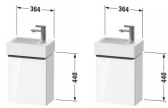

Duravit D-Neo Waschtischunterbau wandhängend Nussbaum dunkel Matt 364x222x440 mm - DE4218L04210000 von Duravit für #price# bei neuesbad.de kaufen. Kauf auf Rechnung Individuelle Beratung Mehrfach ausgezeichnete Shop jetzt kaufen