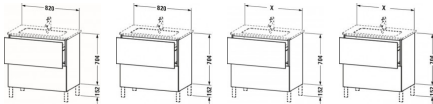

## Duravit L-Cube Waschtischunterbau bodenstehend Weiß Supermatt 820x481x704 mm - LC662608484

**922,69 € \***

\* Preise inkl. gesetzlicher MwSt. zzgl. Versandkosten

Marke: Duravit  
Bestell-Nr.: DULC662608484

Duravit L-Cube Waschtischunterbau bodenstehend Weiß Supermatt 820x481x704 mm - LC662608484 von Duravit für #price# bei neuesbad.de kaufen.  Kauf auf Rechnung  Individuelle Beratung  Mehrfach ausgezeichnete Shop  jetzt kaufen

## Duravit L-Cube Waschtischunterbau bodenstehend, Weiß Supermatt, Rechteckig, Anzahl Auszüge: 2, Tip-on Technik – LC662608484

### weitere Details:

- Duravit L-Cube Waschtischunterbau bodenstehend
- Anzahl Auszüge: 2
- Weiß Supermatt
- Dekor
- Grifflos
- Siphonausschnitt: Ja
- Schürze: Ja
- Selbsteinzug mit Dämpfung
- Tip-on Technik
- Einrichtungssystem Optional
- Füße Optional
- Notwendige Artikel: Waschtisch ME by Starck # 233683