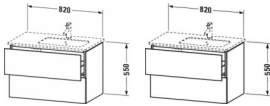

Duravit L-Cube Waschtischunterbau wandhängend Taupe Supermatt 820x481x550 mm - LC629208383

886,72 € *

* Preise inkl. gesetzlicher MwSt. zzgl. Versandkosten

Marke: Duravit
Bestell-Nr.: DULC629208383

Duravit L-Cube Waschtischunterbau wandhängend Taupe Supermatt 820x481x550 mm - LC629208383 von Duravit für #price# bei neuesbad.de kaufen. Kauf auf Rechnung Individuelle Beratung Mehrfach ausgezeichnete Shop jetzt kaufen

Duravit L-Cube Waschtischunterbau wandhängend, Taupe Supermatt, Rechteckig, Tip-on Technik – LC629208383

Der wandhängende Duravit L-Cube Waschtischunterschrank passt perfekt zu den Keramikobjekten der ME by Starck Serie von Philippe Starck. Er wird mit modernster Technik und in sorgfältiger Handarbeit komplett in Deutschland gefertigt und erfüllt höchste Qualitätsansprüche. Da er keine offenen Kanten aufweist, zeigt er sich unempfindlich gegen Feuchtigkeit. Sein puristisches Design wirkt klar und elegant – zur individuellen Gestaltung stehen vielfältige Oberflächen, von edlen Lacken bis zu natürlichen Holzdekoren, zur Verfügung. Zwei stabile und tragfähige Vollauszüge bieten viel praktischen Stauraum und lassen sich dank Tip-on-Technik spielend leicht per Fingerdruck öffnen. Sie schließen sanft mit Selbsteinzug und sind dank ihrer grifflosen Gestaltung optimal zu reinigen. Optional kann ein stabiles, gut durchdachtes Einrichtungssystem im Innern der Schublade integriert werden, welches alle Bad-Utensilien an ihrem Platz hält und Ordnung schafft.