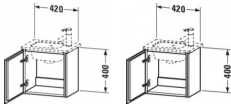

Duravit L-Cube Waschtischunterbau wandhängend Taupe Supermatt 420x294x400 mm - LC6272R8383 von Duravit für #price# bei neuesbad.de kaufen. ☐ Kauf auf Rechnung ☐ Individuelle Beratung ☐ Mehrfach ausgezeichnete Shop ☐ jetzt kaufen

Duravit L-Cube Waschtischunterbau wandhängend, Taupe Supermatt, Rechteckig, Anzahl Türen: 1 – LC6272R8383

Dieser wandhängende Duravit-Waschtischunterbau stammt aus der stilvollen Badmöbel-Reihe L-Cube des Designers Christian Werner. Seine Möbel bestechen durch ihre ruhigen und klaren Formen, die auf alle unnötigen Elemente verzichten. Die glatte Front ohne Griff unterstreicht diesen Designanspruch. Geöffnet wird das Möbel dank Tip-on-Technik mittels einfachem Fingerdruck. Ein Automatiktürscharnier mit Dämpfung sorgt für ein sanftes Schließen der Tür. Es stehen zahlreiche Farb- und Oberflächengestaltungen von edlen Lacken bis hin zu natürlichen Holzoberflächen zur Auswahl. Zusammen mit dem passenden ME by Starck Handwaschbecken (#072343) ist das kompakte Möbel die ideale Lösung für kleine Bäder, wie z.B. das Gäste-WC. Der Waschtischunterbau wird in sorgfältiger Handarbeit unter Einsatz modernster Technik komplett in Deutschland hergestellt und genügt höchsten Qualitätsansprüchen. Zum Schutz vor Eindringen von Wasser und hoher Luftfeuchtigkeit gibt es keine offenen Kanten, der Unterbau ist also völlig nässeunempfindlich. Er wird komplett vormontiert geliefert.

Details:

- 100 % Qualität: In sorgfältiger Handarbeit und mit modernster Technik komplett in Deutschland gefertigt, für höchste Qualitätsansprüche
- Antifingerprint-Beschichtung verhindert das Zurückbleiben lästiger Fingerabdrücke auf den Badezimmermöbeln
- Automatiktürscharnier mit Dämpfung sorgt für ein sanftes Schließen
- Eine rechtsdrehende Tür
- Komplett vormontiert und eingestellt
- Ohne Griff für eine glatte Front
- Türanschlag rechts
- Unempfindlich gegen Feuchtigkeit: Keine offenen Kanten zum Schutz vor Wasser und hoher Luftfeuchtigkeit

weitere Details:

- Duravit L-Cube Waschtischunterbau wandhängend
- Anzahl Türen: 1
- Taupe Supermatt
- Dekor
- Grifflos
- Automatiktürscharnier mit Dämpfung
- Notwendige Artikel: Handwaschbecken ME by Starck # 072343