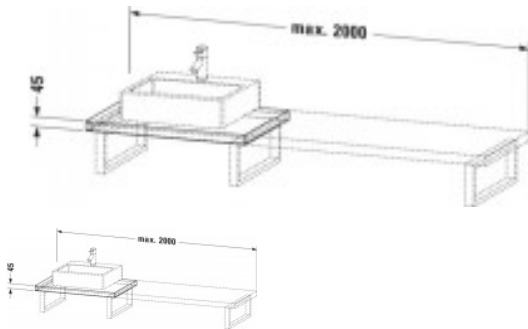

## Duravit L-Cube Konsole Taupe Supermatt 800x550x45 mm - LC103C08383

**333,59 € \***

\* Preise inkl. gesetzlicher MwSt. zzgl. Versandkosten

Marke: Duravit

Bestell-Nr.: DULC103C08383

Duravit L-Cube Konsole Taupe Supermatt 800x550x45 mm - LC103C08383 von Duravit für #price# bei neuesbad.de kaufen.  Kauf auf Rechnung  
 Individuelle Beratung  Mehrfach ausgezeichnete Shop  jetzt kaufen

### Duravit L-Cube Konsole, Taupe Supermatt, Rechteckig, Anzahl Ausschnitte: 2 – LC103C08383

#### weitere Details:

- Duravit L-Cube Konsole
- Farbe Taupe Supermatt
- Anzahl Ausschnitte: 2
- Anzahl Waschplätze: 2
- Hahnlochbohrungen möglich
- Inkl. Konsolenträger: Nein