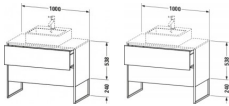

Duravit XSquare Konsolenwaschtischunterbau bodenstehend Taupe Supermatt 1000x548x778 mm - XS49210838 von Duravit für #price# bei neuesbad.de kaufen.  Kauf auf Rechnung  Individuelle Beratung  Mehrfach ausgezeichnete Shop  jetzt kaufen