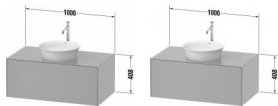

Duravit White Tulip Konsolenwaschtischunterbau wandhängend Amerikanischer Nussbaum & Graphit Matt & von Duravit für #price# bei neuesbad.de kaufen. ☐ Kauf auf Rechnung ☐ Individuelle Beratung ☐ Mehrfach ausgezeichnete Shop ☐ jetzt kaufen

Duravit White Tulip Konsolenwaschtischunterbau wandhängend, Amerikanischer Nussbaum Matt, Graphit Seidenmatt, Rechteckig, Anzahl Ausschnitte: 1, Anzahl Auszüge: 1, Tip-on Technik – WT4976077580010

Der wandhängende Waschtischunterbau mit einem Auszug verfügt über Tip-On-Technik und einen Selbsteinzug mit Dämpfung und eignet sich ideal für Aufsatzbecken. Die handwerklich außerordentlich fein gestalteten Kanten unterstreichen die präzise Beschaffenheit der White Tulip Möbel. Tolle Gestaltungskombinationen ergeben sich außerdem aus der Option, die Fronten in Echtholz und den Korpus in einer der edlen Lackfarben zu gestalten.

Details:

- 100 % Qualität: In sorgfältiger Handarbeit und mit modernster Technik komplett in Deutschland gefertigt, für höchste Qualitätsansprüche
- Ein Auszug als Vollauszug mit hoher Tragfähigkeit, bietet viel praktischen Stauraum
- Hochwertiges Einrichtungssystem aus Massivholz für Ordnung in den Schubladen kann optional integriert werden (Hinweis: Werksseitig verbaut, daher nicht nachrüstbar)
- Integrierte Innenbeleuchtung sorgt für zusätzlichen Überblick in Schubladen
- Komfortabler Selbsteinzug mit Dämpfung sorgt für ein sanftes Schließen der Schubladen
- Komplett vormontiert und eingestellt
- Langlebige und energiesparende LED-Beleuchtung
- Möbel werden durch sanften Fingerdruck geöffnet und geschlossen (Tip-on-Technik)
- Ohne Griff für eine glatte Front
- Unempfindlich gegen Feuchtigkeit: Keine offenen Kanten zum Schutz vor Wasser und hoher Luftfeuchtigkeit

weitere Details:

- Duravit White Tulip Konsolenwaschtischunterbau wandhängend
- Anzahl Auszüge: 1
- Front: Amerikanischer Nussbaum Matt
- Massivholz
- Korpus: Graphit Seidenmatt
- Lack
- Konsole: Graphit Seidenmatt
- Lack