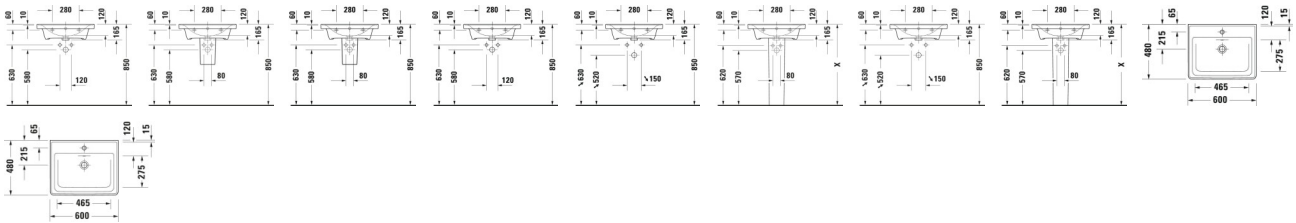

165,59 € *

* Preise inkl. gesetzlicher MwSt. zzgl. Versandkosten

Marke: Duravit
Bestell-Nr.: DU2367600060