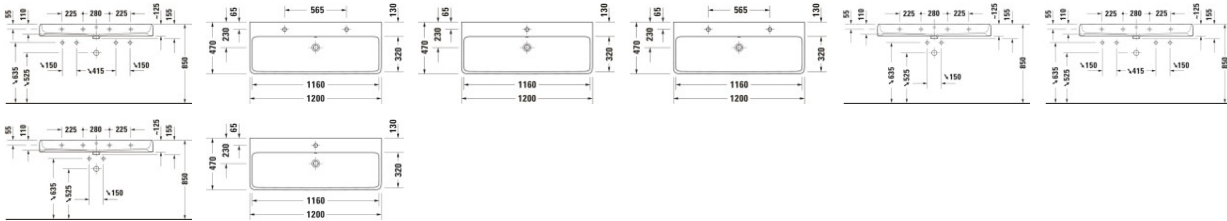

720,15 € *

* Preise inkl. gesetzlicher MwSt. zzgl. Versandkosten

Marke: Duravit
Bestell-Nr.: DU2382120028