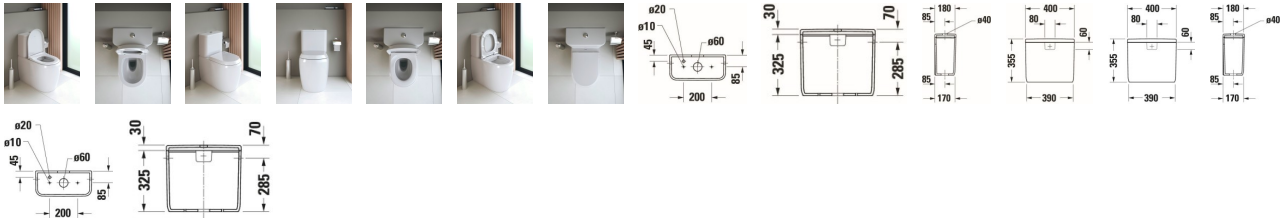

Duravit Qatego Spülkasten Weiß 400x180x355 mm - 0947100005

263,65 € *

* Preise inkl. gesetzlicher MwSt. zzgl. Versandkosten

Marke: Duravit
Bestell-Nr.: DU0947100005

Duravit Qatego Spülkasten Weiß 400x180x355 mm - 0947100005 von Duravit für #price# bei neuesbad.de kaufen. Kauf auf Rechnung Individuelle Beratung Mehrfach ausgezeichnete Shop jetzt kaufen

Duravit Qatego Spülkasten, 180 mm, Weiß, Inkl. Innengarnitur, 6/3 l, Dual Flush – 0947100005

Natürliche, weiche Formsprache mit technischer Raffinesse charakterisieren den zeitlosen Duravit Spülkasten der Serie Qatego – Design by Studio F. A. Porsche! Korpus und Abdeckung – ganz aus hochwertiger, langlebiger Sanitärkeramik mit hohem Härtegrad gefertigt – garantieren eine kratzresistente und hygienische Oberfläche und bilden die perfekte Ergänzung zum passenden WC der Qatego Serie. Die moderne und nachhaltige Hygienetechnologie mit 2-Mengen-Spülsystem sorgt für einen minimalen Spülwasserbedarf, da je nach Bedarf zwischen zwei Spülmengen gewählt werden kann (Dual-Flush-Spültechnik).

Details:

- Aus hochwertiger, langlebiger Sanitärkeramik: Besonders widerstandsfähiges, kratzresistentes Material mit hohem Härtegrad, reinigungsfreundlicher und hygienischer Oberfläche
- Effizienter, sparsamer Wasserverbrauch: Unified Water Label (UWL) Klasse 2
- Große Spülwassermenge: 6 Liter
- Wassersparende 2-Mengen-Spülung: Nach Bedarf kleine oder große Spülmenge auswählbar (Dual-Flush)

weitere Details:

- Duravit Qatego Spülkasten
- Weiß
- Spülwassermenge: 6 / 3 l
- Inkl. Innengarnitur
- Dual Flush
- Position Wasseranschluss: Unten links 3/8"
- Oberfläche Spülbedienung: Chrom
- Verdeckter Anschluss