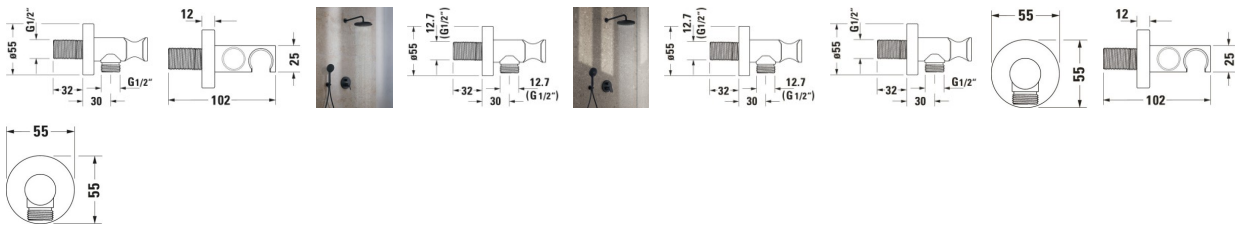

## Duravit Wandanschlussbogen Schwarz Matt 55x70x55 mm - UV0630009046

**42,11 € \***

\* Preise inkl. gesetzlicher MwSt. zzgl. Versandkosten

Marke: Duravit

Bestell-Nr.: DUUV0630009046

Duravit Wandanschlussbogen Schwarz Matt 55x70x55 mm - UV0630009046 von Duravit für #price# bei neuesbad.de kaufen.  Kauf auf Rechnung  
 Individuelle Beratung  Mehrfach ausgezeichnete Shop  jetzt kaufen

## Duravit Brausen und Zubehör Wandanschlussbogen Schwarz Matt – UV0630009046

### Details:

- Anschlussgröße des Wasseranschlusses: DN15
- Wandmontage

### weitere Details:

- Duravit Brausen und Zubehör Wandanschlussbogen
- Rund
- Schwarz Matt
- Rückflussverhinderer: einzeln
- im Schlauchanschluss
- Form Rosette: Rund
- Handbrausenhalterung: Fest
- Anschlussmaß Wasseranschluss: DN 15