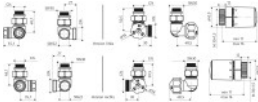

HSK Seitenanschluss Wand - schwarz-matt Ventil-Set Winkel-Eck rechts, 890835-68

132,09 € *

* Preise inkl. gesetzlicher MwSt. zzgl. Versandkosten

Marke: HSK Duschkabinenbau KG
Bestell-Nr.: HSK890835-68

HSK Seitenanschluss Wand - schwarz-matt Ventil-Set Winkel-Eck rechts, 890835-68 von HSK Duschkabinenbau KG für #price# bei neuesbad.de kaufen. Kauf auf Rechnung Individuelle Beratung Mehrfach ausgezeichnete Shop jetzt kaufen

HSK Seitenanschluss Set

bestehend aus

Vorlaufventil Winkel Eck
Rücklaufverschraubung Winkel Eck und Thermostatkopf verchromt
Ventil voreinstellbar
Thermostatkopf begrenzbar