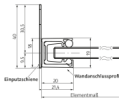

HSK Aperto Pro Drehtür pendelbar an Nebenteil in Nische von HSK Duschkabinenbau KG für #price# bei neuesbad.de kaufen. ☐ Kauf auf Rechnung ☐ Individuelle Beratung ☐ Mehrfach ausgezeichnete Shop ☐ jetzt kaufen

- das verwendete Glas ist ein 8/6mm Einscheiben-Sicherheitsglas (ESG)
- mit innen glasbündigen Beschlägen
- **wählbar in drei Montagesituationen:**
- Situation A: Montage auf Fliese
- Situation B: Montage auf Putz (**zusätzliche Einputzschiene notwendig, bitte separat bestellen, Art. Nr. HSK1733001**)
- Situation C: Montage im Putz (**zusätzliche Einputzschiene notwendig, bitte separat bestellen, Art. Nr. HSK1733001**)
- mit **Hebe-Senk-Mechanismus**
- **10 Jahre Hersteller-Garantie**
- **20 Jahre Ersatzteil-Nachkauf-Garantie (Alle Ersatzteile bekommen Sie ebenfalls bei uns)**
- **100 % Made in Germany**
- Bei Sondermassen füllen Sie bitte das Aufmassblatt aus (finden Sie unter Downloads) oder bestellen Sie den Aufmass-Service mit dazu.