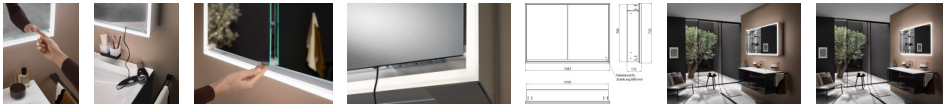

Emco Lichtspiegelschrank loft 979805113 von Emco für #price# bei neuesbad.de kaufen. ☐ Kauf auf Rechnung ☐ Individuelle Beratung ☐ Mehrfach ausgezeichnete Shop ☐ jetzt kaufen

emco LED-Lichtspiegelschrank Loft Unterputz, 1000 mm, 2-türig Rückwand verspiegelt, 979805113

- Vom Licht gerahmt.
- Der emco loft Lichtspiegelschrank setzt neue Maßstäbe in puncto Design und Funktionalität für das moderne Badezimmer. Diese innovativen Spiegelschränke sind als Aufputz- und als Unterputzmodelle erhältlich und fügen sich nahtlos in jede Badumgebung ein. Das klare, minimalistische Design wird durch eine umlaufende LED-Beleuchtung ergänzt, die nicht nur ästhetisch ansprechend ist, sondern auch für eine optimale Ausleuchtung sorgt. Besonderes Highlight ist das optionale, offene Unterfach, das rückseitig verspiegelt und beleuchtet ist. Dieses Fach erstreckt sich über die gesamte Breite des Schrankes und bietet zusätzlichen Stauraum für dekorative Flakons oder Badutensilien.
- Lichtspiegelschrank loft, 1.000 mm, 2 Türen, Unterputzmodell, IP 20. Umlaufende LED-Beleuchtung, mit verspiegelter- oder weißer Glasrückwand, 2 stufenlos einstellbare Ablagen, 2 Türen, 2 Steckdosen, Lichtsteuerung über 3 kapazitive von außen bedienbare Touch-Bedienfelder (An/Aus, Helligkeit und Lichtfarbe - kalt/warm - stufenlos einstellbar), Kabeldurchlass nach außen bei geschlossenen Spiegeltüren. Höhe: 733 mm

- Lichtspiegelschrank loft, 1.000 mm, 2 Türen, Unterputzmodell, IP 20. Umlaufende LED-Beleuchtung, mit verspiegelter- oder weißer Glasrückwand, 2 stufenlos einstellbare Ablagen, 2 Türen, 2 Steckdosen, Lichtsteuerung über 3 kapazitive von außen bedienbare Touch-Bedienfelder (An/Aus, Helligkeit und Lichtfarbe - kalt/warm - stufenlos einstellbar), Kabeldurchlass nach außen bei geschlossenen Spiegeltüren. Höhe: 733 mm
- Ausführung: aluminium/spiegel
- Serie: loft
- Montageart: Unterputzmodell
- Marke: emco
- LED Beleuchtung: rundum
- Anzahl der Türen: 2
- Rückwand: verspiegelt
- Oberflächenausführung: Aluminium eloxiert
- Schaltertechnik: Touch-Bedienfeld

Verwendungshinweis:

Unterputz-Lichtspiegelschrank, immer mit Einbaurahmen bestellen

weitere Details:

- Gewicht: 32kg
- Hersteller: Emco
- Herstellernummer: 979805113