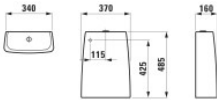

Laufen Spülkasten II Bagno Alessi One 340x160, weiß mit LCC, 82697.1, 8269714008801 von Laufen für #price# bei neuesbad.de kaufen. ☐ Kauf auf Rechnung ☐ Individuelle Beratung ☐ Mehrfach ausgezeichnete Shop ☐ jetzt kaufen

- Spülkasten II Bagno Alessi One 340x160 weiß LCC

-

- Artikel: Spülkasten
- Material: Sanitärkeramik
- Farbe:
- 400 weiß mit Laufen Clean Coat (LCC)
- Ausführung:
- Dual-Flush, 2-Mengen-Spülsystem
- schwitzwasserisoliert
- Drücker verchromt
- Wasseranschluss hinten
- Montagematerial beigegepackt
- Norm: EN 997
- Maße (mm)
- Breite: 340
- Tiefe: 160
- Höhe: 485
- Gewicht (kg): 10,0
- Hersteller: LAUFEN
- Serie: II Bagno Alessi One
- Artikelnummer: H8269714008801