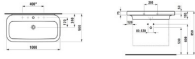

## Laufen Waschtisch unterbaufähig Palomba 1 Hahnloch mittig, 1000x500mm

**88,67 € \***

\* Preise inkl. gesetzlicher MwSt. zzgl. Versandkosten

Marke: Laufen

Bestell-Nr.: LAH8108060001041

Laufen Waschtisch unterbaufähig Palomba 1 Hahnloch mittig von Laufen für #price# bei neuesbad.de kaufen.  Kauf auf Rechnung  Individuelle Beratung  Mehrfach ausgezeichnete Shop  jetzt kaufen

m.ÜL 1000x500 weiß