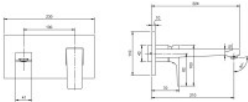

Villeroy & Boch Einhebel-Waschtischarmatur Architectura von Villeroy & Boch für #price# bei neuesbad.de kaufen. ☐ Kauf auf Rechnung ☐
Individuelle Beratung ☐ Mehrfach ausgezeichnete Shop ☐ jetzt kaufen

Villeroy & Boch Einhebel-Waschtischarmatur Architectura

Villeroy & Boch Architectura Square

Einhebel-Waschtischarmatur

Maße: 137 x 224 mm

Eckig

Kippen

Chrom

Material: Messing

Zugstangen-Ablaufgarnitur 1 1/4"

ohne Ablaufgarnitur

Keramikkartusche

Erforderliches Zubehör: TVW00015200000 - Universal-Einbaukörper für Unterputz-Einhebel-Armatur

Durchflussmenge: 4,6 l/min

Matt Black