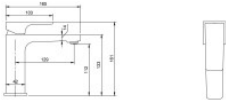

Villeroy & Boch Einhebel-Waschtischarmatur

128,71 € *

* Preise inkl. gesetzlicher MwSt. zzgl. Versandkosten

Marke: Villeroy & Boch
Bestell-Nr.: VBTW12500100061

Villeroy & Boch Einhebel-Waschtischarmatur von Villeroy & Boch für #price# bei neuesbad.de kaufen. Kauf auf Rechnung Individuelle Beratung
 Mehrfach ausgezeichnete Shop jetzt kaufen

Villeroy & Boch Einhebel-Waschtischarmatur

Villeroy & Boch Architectura Square
Einhebel-Waschtischarmatur
Maße: 50 x 161 x 165 mm
Eckig
Kippen
Chrom
Material: Messing
Zugstangen-Ablaufgarnitur 1 1/4"
ohne Ablaufgarnitur
Keramikkartusche
Durchflussmenge: 4,7 l/min
Chrom