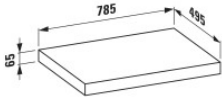

## Laufen Waschtisch-Platte LANI 495x785x65 ohne Ausschnitt

**444,90 € \***

\* Preise inkl. gesetzlicher MwSt. zzgl. Versandkosten

Marke: LAUFEN

Bestell-Nr.: LAH4046501122671

Laufen Waschtisch-Platte LANI 495x785x65 ohne Ausschnitt von LAUFEN für #price# bei neuesbad.de kaufen.  Kauf auf Rechnung  Individuelle Beratung  Mehrfach ausgezeichnete Shop  jetzt kaufen

### Laufen Waschtisch-Platte LANI 495x785x65 ohne Ausschnitt

LAUFEN Waschtisch - Platte LANI  
495x785x65 ohne Ausschnitt inklusive 2  
Befestigungselemente wildeiche

#### Artikeleigenschaften

Höhe:	65
Tiefe:	495
Typ:	Konsole
Breite:	785
Farbe:	wildeiche