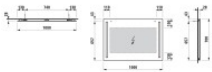

Laufen Spiegel LANI 1000x28x700 von LAUFEN für #price# bei neuesbad.de kaufen. ☐ Kauf auf Rechnung ☐ Individuelle Beratung ☐ Mehrfach ausgezeichnete Shop ☐ jetzt kaufen

Laufen Spiegel LANI 1000x28x700

LAUFEN Spiegel LANI 1000x28x700 mit 2 vertikal integrierten LED - Lichtelementen

Artikeleigenschaften

Typ:	Spiegel
Breite:	1000
Höhe:	700
Tiefe:	28