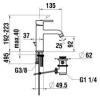

Laufen Waschtischarmatur halbhohe Ausf. LUA Eco+ von LAUFEN für #price# bei neuesbad.de kaufen. ☐ Kauf auf Rechnung ☐ Individuelle Beratung ☐ Mehrfach ausgezeichnete Shop ☐ jetzt kaufen

Laufen Waschtischarmatur halbhohe Ausf. LUA Eco+

LAUFEN Einhebel - Waschtischmischer Lua
Eco + Ausladung 135 mm Festauslauf Eco
+ Funktion: Kaltwasser bei mittiger
Hebelstellung Patrone Hebel komplett
Luftmischdüse 18.5x1 PCA Ablaufventil
Durchfluss / Geräuschgruppe: 4.2 l /
min (3 bar) / II
chrom