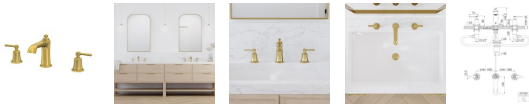

Steinberg Serie 350 3-Loch Waschtisch-Armatur, mit Ablaufgarnitur, Ausladung 130mm, brushed gold, 35

452,07 € *

* Preise inkl. gesetzlicher MwSt. zzgl. Versandkosten

Marke: Steinberg

Bestell-Nr.: STB3502000BG

Steinberg Serie 350 3-Loch Waschtisch-Armatur, mit Ablaufgarnitur, Ausladung 130mm, brushed gold, 35 von Steinberg für #price# bei neuesbad.de kaufen. Kauf auf Rechnung Individuelle Beratung Mehrfach ausgezeichnete Shop jetzt kaufen

Steinberg Serie 350 3-Loch Waschtisch-Armatur, mit Ablaufgarnitur, Ausladung 130mm, brushed gold, 350 2000 BG

Details:

3-Loch Waschtisch-Armatur
mit Ablaufgarnitur
Ausladung 130mm
brushed gold
Hersteller: Steinberg GmbH, Düsseldorf
Herstellernummer: 350 2000 BG

Artikeleigenschaften

Farbe:	Brushed Gold
Druckart:	Hochdruck
Typ:	Waschtischarmatur stehend