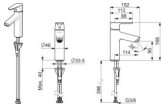

Hansa Waschtischarmatur HANSAVANTIS XL 5237 Ausld. 114 mm chr

124,35 € *

* Preise inkl. gesetzlicher MwSt. zzgl. Versandkosten

Marke: Hansa

Bestell-Nr.: HA52372263

Hansa Waschtischarmatur HANSAVANTIS XL 5237 Ausld. 114 mm chr von Hansa für #price# bei neuesbad.de kaufen. Kauf auf Rechnung Individuelle Beratung Mehrfach ausgezeichnete Shop jetzt kaufen

Hansa Waschtischarmatur HANSAVANTIS XL 5237 Ausld. 114 mm chr

Allgemeine Attribute:

Produktgruppe: Waschtischarmatur
Einbauart: Standmontage
Technisches Merkmal: Einhebelmischer
Oberfläche: Chrom
BIM Daten vorhanden: Ja

Produkt Eigenschaften:

Strahlreglertyp: PCA konstante Durchflussleistung unabhängig vom Fließdruck
Verbindung: Anschluss über flexible Druckschläuche
Montage: 1-Loch
Hebel/Bediengriff: Einhandbedienhebel/Griff, Hebel mit W+K-Kennzeichnung
Auslaufart: Feststehender Auslauf
Temperatureinstellungen: Temperaturbegrenzer
Mechanische Teile: 3.0 Steuerpatrone mit keramischen Dichtscheiben zur Wassermengen- und Temperatureinstellung
Spezielle Eigenschaften: Armaturenkörper aus verzinkungsbeständigem Messing (DZR), HANSA 3S-Installation: System für sichere und schnelle Montage
Nicht im Lieferumfang: Ohne Ablaufgarnitur

Fliesseigenschaften:

Durchfluss bei 300 kPa (Durchflussbegrenzer): 6,00 l/min

Bestimmungen/Vorschriften:

EN Standard: EN 817

Technische Eigenschaften:

Ausladung: 114 mm
Material: Messing

Heißwasserversorgung: max. +70C
Arbeitsdruck: 50
1000 kPa
Anschlussgröße: G3/8
Sicherungseinrichtung (EN1717): AA