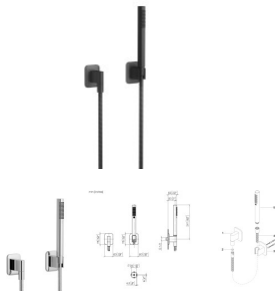

Dornbracht Schlauchbrausegarnitur mit Einzelrosetten LISSE 27802845 Schwarz matt

395,46 € *

* Preise inkl. gesetzlicher MwSt. zzgl. Versandkosten

Marke: Dornbracht
Bestell-Nr.: 27802845-33

Dornbracht Schlauchbrausegarnitur mit Einzelrosetten LISSE 27802845 Schwarz matt von Dornbracht für #price# bei neuesbad.de kaufen. Kauf auf Rechnung Individuelle Beratung Mehrfach ausgezeichnete Shop jetzt kaufen

Dornbracht LISSÉ Schlauchbrausegarnitur mit Einzelrosetten - Schwarz matt

- COMPACT RAIN, Durchfluss max. 15 l/min (bei 3 Bar)
- mit Antikalk-System
- Brauseabgang 3/8"
- Rosette für Wandanschlussbogen 60 x 78 mm
- Rosette für Brausehalter 60 x 78 mm
- Metallbrauseschlauch 1250 mm mit integriertem Verdrehenschutz
- Wandanschlussbogen 1/2"

Eigensicher gegen Rückfließen.

Artikeleigenschaften

Farbe: schwarz matt
Typ: Brausegarnitur