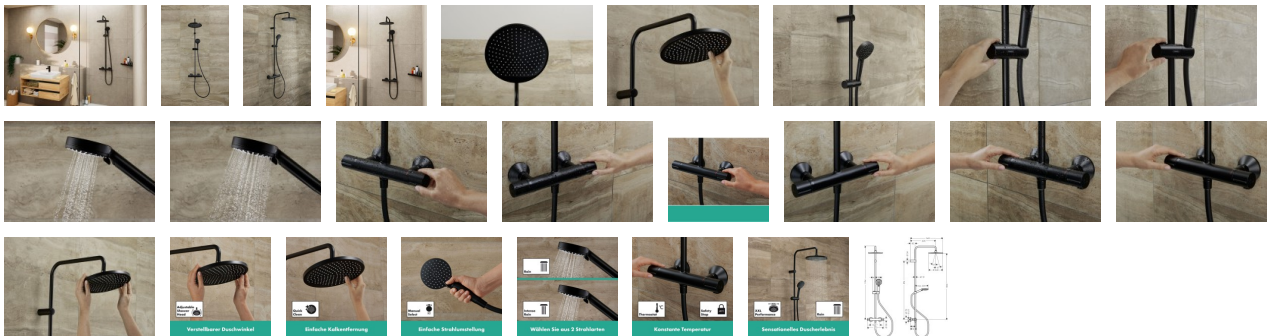

Hansgrohe Showerpipe 240 1jet Vernis Blend von Hansgrohe für #price# bei neuesbad.de kaufen. ☐ Kauf auf Rechnung ☐ Individuelle Beratung ☐ Mehrfach ausgezeichnete Shop ☐ jetzt kaufen

hansgrohe Vernis Blend Duschesystem 240 1 Strahlart mit Thermostat, 26426670

- Ausdrucksstarker Kontrast: Die Trendfarbe Matt-Schwarz passt besonders gut zu moderner Architektur
- Großer Duschkomfort fürs kleine Budget: das harmonisch gestaltete Vernis Blend Duschesystem bringt Eleganz und Wasserspaß ins Bad
- Duschvergnügen: Die 240 mm große Kopfbrause verwöhnt mit gleichmäßigem, üppigem Wasserstrom (XXL-Performance)
- Mehr Komfort: das Thermostat hält die eingestellte Wunschtemperatur und schützt zuverlässig vor zu heißem oder zu kaltem Wasser
- Einfach installiert: passt an Standard-S-Anschlüsse – die Wand muss nicht geöffnet werden
- Duschkopf inklusive: die Vernis Blend Vario Handbrause verwöhnt mit einem 100 mm großen Duschkopf und 2 Strahlarten (Rain, IntenseRain)
- Schnelle Strahlumstellung: direkt am Duschkopf durch Drehen der Strahlscheibe
- Komfort auf ganzer Länge: mit 1,60 m langem Duschschlauch für große Bewegungsfreiheit
- Griffbereit: Mit dem praktischen Brausehalter ist der Duschkopf stets aufgeräumt und bequem erreichbar
- Länger wie neu: Kalk lässt sich einfach von den Silikondüsen am Duschkopf abwischen (QuickClean)
- Lieferumfang: Showerpipe mit Thermostat, S-Anschlüsse, Rosetten, Befestigungsmaterial, Montageanleitung
- In allen Bestandteilen sind Premium-Materialien verbaut – für mehr Sicherheit und Nachhaltigkeit im Haushalt
- hansgrohe seit 1901 – die Premium-Marke für zuverlässige Bad- und Küchenprodukte
- 5 Jahre freiwillige Herstellergarantie auf ein Produkt, das nach höchsten Qualitätsstandards gefertigt wurde

weitere Details:

Farbe: Mattschwarz

Besteht aus: Handbrause, Kopfbrause, Brausethermostat, Brauseschlauch, Handbrausehalterung, Brausestange

Brausekopfgröße: 240 mm

Form: rund

Montageart: Wandmontage

Strahlarten: 1 Strahlart

Durchflussmenge bei 3 bar: 15,8 l/min

Material: Kunststoff

Gewicht netto in kg: 3,80

Höhe netto in mm: 1124