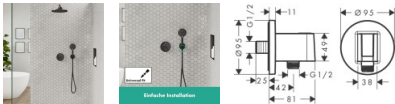

Hansgrohe Brausehalter FixFit S Porter KS von Hansgrohe für #price# bei neuesbad.de kaufen. ☐ Kauf auf Rechnung ☐ Individuelle Beratung ☐ Mehrfach ausgezeichnete Shop ☐ jetzt kaufen

hansgrohe FixFit S Wandanschluss mit Duschkopfhalterung, 26888670

- Komfortable Verbindung: Wandanschluss mit Duschkopfhalter und Rückflussverhinderer
- Ausdrucksstarker Kontrast: Die Trendfarbe Matt-Schwarz passt besonders gut zu moderner Architektur
- Griffbereit: Mit dem praktischen Brausehalter ist der Duschkopf stets aufgeräumt und bequem erreichbar
- Passend für alle handelsüblichen Duschschläuche mit konischer Mutter
- Einfach eingebaut: passt an jeden Standard-Wasseranschluss (Gewinde G 1/2; Größe DN15)
- Sauber geht vor: Brauchwasser kann nicht wieder zurück in die Trinkwasserleitung fließen (Rückflussverhinderer)
- Lieferumfang: Wandanschluss, Befestigungsmaterial, Montageanleitung
- In allen Bestandteilen sind Premium-Materialien verbaut – für mehr Sicherheit und Nachhaltigkeit im Haushalt
- hansgrohe seit 1901 – die Premium-Marke für zuverlässige Bad- und Küchenprodukte
- 5 Jahre freiwillige Herstellergarantie auf ein Produkt, das nach höchsten Qualitätsstandards gefertigt wurde

weitere Details:

Farbe: Mattschwarz
Besteht aus: Rosette, Wandanschluss
Anschlussart: G 1/2
Rückflussverhinderer: mit Rückflussverhinderer
Form: rund
Montageart: Wandmontage
Material: Kunststoff
Gewicht netto in kg: 0,26
Höhe netto in mm: 95
Breite netto in mm: 95
Tiefe netto in mm: 78

Artikeleigenschaften

Farbe: schwarz matt
Typ: Brausehalter