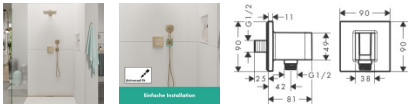

Hansgrohe Brausehalter FixFit E Porter KS

98,14 € *

* Preise inkl. gesetzlicher MwSt. zzgl. Versandkosten

Marke: Hansgrohe
Bestell-Nr.: HG26889140

Hansgrohe Brausehalter FixFit E Porter KS von Hansgrohe für #price# bei neuesbad.de kaufen. Kauf auf Rechnung Individuelle Beratung Mehrfach ausgezeichnete Shop jetzt kaufen

hansgrohe FixFit E Wandanschluss mit Duschkopfhalterung, 26889140

- Komfortable Verbindung: Wandanschluss mit Duschkopfhalter und Rückflussverhinderer
- Individuelle Ausstrahlung: Die hochwertige, gebürstete Oberfläche im Bronze-Ton erzeugt ein harmonisches, warmes Ambiente
- Griffbereit: Mit dem praktischen Brausehalter ist der Duschkopf stets aufgeräumt und bequem erreichbar
- Passend für alle handelsüblichen Duschschläuche mit konischer Mutter
- Einfach eingebaut: passt an jeden Standard-Wasseranschluss (Gewinde G 1/2; Größe DN15)
- Sauber geht vor: Brauchwasser kann nicht wieder zurück in die Trinkwasserleitung fließen (Rückflussverhinderer)
- Lieferumfang: Wandanschluss, Befestigungsmaterial, Montageanleitung
- In allen Bestandteilen sind Premium-Materialien verbaut – für mehr Sicherheit und Nachhaltigkeit im Haushalt
- hansgrohe seit 1901 – die Premium-Marke für zuverlässige Bad- und Küchenprodukte
- 5 Jahre freiwillige Herstellergarantie auf ein Produkt, das nach höchsten Qualitätsstandards gefertigt wurde

weitere Details:

Farbe: Brushed Bronze
Besteht aus: Rosette, Wandanschluss
Anschlussart: G 1/2
Rückflussverhinderer: mit Rückflussverhinderer
Form: eckig
Montageart: Wandmontage
Material: Kunststoff
Gewicht netto in kg: 0,26
Höhe netto in mm: 90
Breite netto in mm: 90
Tiefe netto in mm: 78