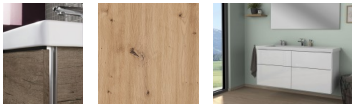

## Sanipa 3way Waschtischunterbau zu Villeroy & Boch Subway 3.0 Waschtisch mit 4 Auszügen, Eiche Natura

**858,18 € \***

\* Preise inkl. gesetzlicher MwSt. zzgl. Versandkosten

Marke: Sanipa  
Bestell-Nr.: SABR85085

Sanipa 3way Waschtischunterbau zu Villeroy & Boch Subway 3.0 Waschtisch mit 4 Auszügen, Eiche Natura von Sanipa für #price# bei neuesbad.de kaufen.  Kauf auf Rechnung  Individuelle Beratung  Mehrfach ausgezeichnete Shop  jetzt kaufen

### Produktdetails:

Griffleiste links und rechts in Chrom  
Grifflose Fronten mit seitlicher Griffleiste zum Öffnen und als Designmerkmal  
4 Metall-Vollauszüge  
Auszüge mit Selbsteinzug für leichten Lauf und sanftes Schließen  
Auszüge mit rutschhemmendem Boden  
Innenfarbe Auszüge: Anthrazit  
Passender Waschtisch: Villeroy & Boch Subway 3.0 Keramik-Waschtisch, Breite 130,0 cm (4A70 D1/D2/D3/D4/D5)

**weitere Produktdetails:**

passend zu: Villeroy & Boch Subway 3.0 4A70D1 / 4A70D2 / 4A70D3 / 4A70D4 / 4A70D5  
Breite (cm): 125,5  
Höhe (cm): 58,8  
Tiefe (cm): 46,2  
Material Korpus: Spanplatte  
Material Front: Spanplatte  
Material Griff: Metall  
Oberfläche Korpus: Melamin  
Oberfläche Front: Melamin  
Farbe Korpus: Eiche Natural-Touch  
Farbe Griff: Chrom  
Griff: Mit Griffleiste  
Öffnungsart: B2Mit Auszug  
Montage: Wandmontage  
Montagezustand: Montiert  
Lieferumfang: Waschtischunterschrank, Befestigung  
Einbauart Waschtisch: Für Doppelwaschtische  
Besonderheiten:  
Beleuchtung: Ohne Beleuchtung  
Eingebaute LED: Nein  
Leuchtmittel: Nein