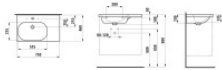

Laufen Waschtisch LUA 460x750x180 asym. Becken links

427,95 € *

* Preise inkl. gesetzlicher MwSt. zzgl. Versandkosten

Marke: LAUFEN

Bestell-Nr.: LAH8170860001041

Laufen Waschtisch LUA 460x750x180 asym. Becken links von LAUFEN für #price# bei neuesbad.de kaufen. Kauf auf Rechnung Individuelle Beratung Mehrfach ausgezeichnete Shop jetzt kaufen

Laufen Waschtisch LUA 460x750x180 asym. Becken links

LAUFEN Waschtisch LUA 460x750x180
asymmetrisch Becken links 1 Hahnloch
mit Überlauf weiß

Artikeleigenschaften

Farbe:	weiss glänzend
Typ:	Waschtisch
Höhe:	180
Breite:	750
Tiefe:	460