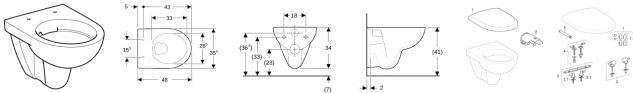

Geberit Renova Compact WWC Tiefspüler

304,44 € *

* Preise inkl. gesetzlicher MwSt. zzgl. Versandkosten

Marke: Geberit

Bestell-Nr.: GE502297018

Geberit Renova Compact WWC Tiefspüler von Geberit für #price# bei neuesbad.de kaufen. Kauf auf Rechnung Individuelle Beratung Mehrfach ausgezeichnete Shop jetzt kaufen

Geberit Renova Compact Wand-WC Tiefspüler, verkürzte Ausladung, Rimfree

Verwendungszwecke

- Für UP-Spülkästen
- Für Druckspüler

Eigenschaften

- Verkürzte Ausladung
- Tiefspül-WC
- Spülrandlose WC-Keramik mit Rimfree-Spültechnik
- Wandhängend

Farbe / Oberfläche

- Farbe: weiß
- Oberfläche: KeraTect

Technische Eigenschaften

- Werkstoff: Sanitärkeramik
- Befestigungsabstand (cm): 18 cm
- Form: rund
- Spültechnik: Rimfree
- TurboFlush-Spültechnik: Nein
- Höhenverstellbar: Nein
- Befestigung WC-Sitz: von oben
- Befestigungsabstand WC-Sitz (cm): 15,5 cm
- B / Breite (cm): 35,5 cm
- H / Höhe (cm): 34 cm
- T / Tiefe (cm): 48 cm