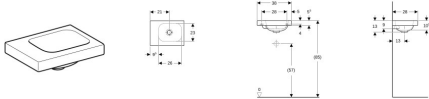

Geberit iCon Light Handwaschbecken 38x28cm

102,37 € *

* Preise inkl. gesetzlicher MwSt. zzgl. Versandkosten

Marke: Geberit

Bestell-Nr.: GE501831003

Geberit iCon Light Handwaschbecken 38x28cm von Geberit für #price# bei neuesbad.de kaufen. Kauf auf Rechnung Individuelle Beratung
Mehrfach ausgezeichnete Shop jetzt kaufen

Geberit iCon Light Handwaschbecken

Verwendungszwecke

- Zum Einbau in kleinen Badezimmern und Gäste-WCs geeignet

Eigenschaften

- Unterbaufähig
- Asymmetrisch
- Attraktives Design durch reduzierte Randhöhe

Farbe / Oberfläche

- Farbe: weiß

Technische Eigenschaften

- Werkstoff: Sanitärkeramik
- ohne
- ohne
- B / Breite (cm): 38 cm
- H / Höhe (cm): 13 cm
- T / Tiefe (cm): 28 cm
- links

Artikeleigenschaften

Material:	Keramik
Farbe:	weiss glänzend
Typ:	Waschtisch
Tiefe:	280
Höhe:	130