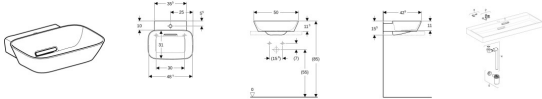

Geberit ONE Aufsatzwaschtisch, Schalenform, 50x42,5 cm

473,80 € *

* Preise inkl. gesetzlicher MwSt. zzgl. Versandkosten

Marke: Geberit

Bestell-Nr.: GE505051001

Geberit ONE Aufsatzwaschtisch, Schalenform, 50x42,5 cm von Geberit für #price# bei neuesbad.de kaufen. Kauf auf Rechnung Individuelle Beratung Mehrfach ausgezeichnete Shop jetzt kaufen

Geberit ONE Aufsatzwaschtisch Schalenform, CleanDrain

Eigenschaften

- Abgang horizontal
- Mit integriertem Haarsieb
- Hygienisch durch optimales Strömungsverhalten
- Überlaufunktion unsichtbar

Mehrfachfarbe / Oberfläche

- Waschtisch: weiß / KeraTect
- Blende: weiß glänzend

Technische Eigenschaften

- Werkstoff: Sanitärkeramik
- Waschtischart: Aufsatzwaschtisch
- Form: schalenförmig
- CleanDrain: Ja
- mittig
- ohne
- B / Breite (cm): 50 cm
- B2 / Breite (cm): 48,6 cm
- H / Höhe (cm): 15,5 cm
- T / Tiefe (cm): 42,5 cm
- T2 / Tiefe (cm): 31,2 cm

Zusätzlicher Lieferumfang

- Waschtisch
- Ablaufblende mit Kammeinsatz, magnetische Befestigung
- Waschbeckenanschluss und Geruchsverschluss Raumsparmodell
- Befestigungsmaterial

Zusätzlich zu bestellen

- Geberit ONE Waschtischplatte mit Ausschnitt, für Aufsatzwaschtisch Schalenform
- Geberit ONE Waschtischplatte mit Ausschnitt, Steinzeug, für Aufsatzwaschtisch Schalenform