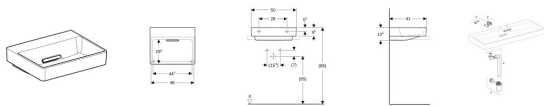

Geberit ONE Aufsatzwaschtisch, Abgang horizontal, 50x41 cm

510,40 € *

* Preise inkl. gesetzlicher MwSt. zzgl. Versandkosten

Marke: Geberit

Bestell-Nr.: GE505025001

Geberit ONE Aufsatzwaschtisch, Abgang horizontal, 50x41 cm von Geberit für #price# bei neuesbad.de kaufen. Kauf auf Rechnung Individuelle Beratung Mehrfach ausgezeichnete Shop jetzt kaufen
Geberit ONE Aufsatzwaschtisch rechteckig, CleanDrain

Eigenschaften

- Abgang horizontal
- Mit integriertem Haarsieb
- Hygienisch durch optimales Strömungsverhalten
- Überlaufunktion unsichtbar

Mehrfachfarbe / Oberfläche

- Waschtisch: weiß matt
- Blende: weiß glänzend

Technische Eigenschaften

- Werkstoff: Sanitärkeramik
- Waschtischart: Aufsatzwaschtisch
- Form: rechteckig
- CleanDrain: Ja
- ohne
- ohne
- B / Breite (cm): 50 cm
- B2 / Breite (cm): 48 cm
- H / Höhe (cm): 14,5 cm
- T / Tiefe (cm): 41 cm
- T2 / Tiefe (cm): 29,4 cm
- Befestigungspunkte: 2

- Geberit ONE Waschtischplatte mit Ausschnitt, Steinzeug, für Aufsatzwaschtisch rechteckig

Artikeleigenschaften

Material:	Keramik
Farbe:	weiss glänzend
Typ:	Waschtisch
Tiefe:	410
Höhe:	145