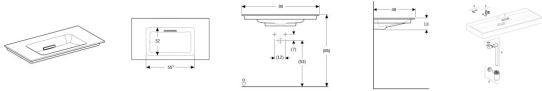

## Geberit ONE Möbel-Waschtisch 90x47,5cm, Abgang horizontal

**718,26 € \***

\* Preise inkl. gesetzlicher MwSt. zzgl. Versandkosten

Marke: Geberit

Bestell-Nr.: GE505005001

Geberit ONE Möbel-Waschtisch 90x47,5cm, Abgang horizontal von Geberit für #price# bei neuesbad.de kaufen.  Kauf auf Rechnung  Individuelle Beratung  Mehrfach ausgezeichnete Shop  jetzt kaufen

#### Verwendungszwecke

- Zur Montage auf Waschtischunterschrank

#### Eigenschaften

- Abgang horizontal
- Schmäler Rand
- Mit integriertem Haarsieb
- Hygienisch durch optimales Strömungsverhalten
- Überlaufunktion unsichtbar
- Eingebrennte, dauerhafte Spezialglasur mit porenfreier hydrophiler Oberfläche, zur Flächendesinfektion geeignet

#### Technische Eigenschaften

- Werkstoff: Sanitärkeramik
- Waschtischart: Möbelwaschtisch
- Form: rechteckig
- CleanDrain: Ja
- ohne
- ohne
- B / Breite (cm): 90 cm
- B1 / Breite (cm): 55,5 cm
- Breite Unterschrank (cm): 90 cm
- H / Höhe (cm): 13 cm
- T / Tiefe (cm): 48 cm
- beidseitig