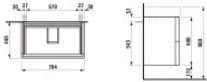

LAUFEN Waschtischunterschrank KARTELL 449x784x600 2 Schubladen von LAUFEN für #price# bei neuesbad.de kaufen. ☐ Kauf auf Rechnung ☐
Individuelle Beratung ☐ Mehrfach ausgezeichnete Shop ☐ jetzt kaufen

LAUFEN Waschtischunterbau Kartell -
LAUFEN 449x784x600 2 Schubladen mit
Push/Pull Funktion für Waschtisch
H810336 weiß matt

Artikeleigenschaften

Farbe:	gold
Typ:	Waschtischunterschrank
Höhe:	600
Breite:	784
Tiefe:	449