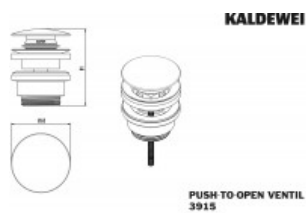

Kaldewei Push-to-open Ventil 3915, für WT mit ÜL, verchromt

65,06 € *

* Preise inkl. gesetzlicher MwSt. zzgl. Versandkosten

Marke: Kaldewei

Bestell-Nr.: KA910500010999

Kaldewei Push-to-open Ventil 3915, für WT mit ÜL, verchromt von Kaldewei für #price# bei neuesbad.de kaufen. Kauf auf Rechnung Individuelle Beratung Mehrfach ausgezeichnete Shop jetzt kaufen
#NV