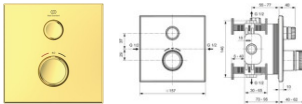

Ideal Standard Brausethermostat Unterputz Ceratherm Navigo

719,74 € *

* Preise inkl. gesetzlicher MwSt. zzgl. Versandkosten

Marke: Ideal Standard
Bestell-Nr.: ISA7301A2

Ideal Standard Brausethermostat Unterputz Ceratherm Navigo von Ideal Standard für #price# bei neuesbad.de kaufen. Kauf auf Rechnung Individuelle Beratung Mehrfach ausgezeichnete Shop jetzt kaufen

Ideal Standard Brausethermostat Unterputz Ceratherm Navigo 1 Verbraucher Eckig Brushed Gold, A7301A2

Ceratherm Navigo erweitert das Duschvergnügen mit einer neuartigen Bedienung, bei der sich der Wasserhahn per Knopfdruck aktivieren und mittels Drehung regulieren lässt. In der Ausführung mit zwei Wasserkanälen auch unabhängig voneinander. Das ist Duschkomfort der Extraklasse. Ceratherm Navigo erweitert das Duschvergnügen mit einer neuartigen Bedienung, bei der sich der Wasserhahn per Knopfdruck aktivieren und mittels Drehung regulieren lässt. In der Ausführung mit zwei Wasserkanälen auch unabhängig voneinander. Das ist Duschkomfort der Extraklasse.

Details:

- Serie: Ceratherm Navigo
- Hersteller: Ideal Standard
- Artikel-Nr.: A7301A2
- Brausethermostat Unterputz Bausatz 2 für Fertigmontage
- eine Entnahmestelle
- Rückflussverhinderer
- Unterputz-Bausatz 1 Easy-Box zur Montage benötigt (A1000NU - separat erhältlich)
- Griffe aus Metall
- Öffnen/Schließen per Knopfdruck, Volumenkontrolle durch Drehen (Navigo)
- Rosette 157x157 mm
- Thermostatkartusche mit Wachsdehnstoffelement
- Heißwassertemperaturbegrenzer
- Temperatursperre: 40 °C
- DICHT-FIX System: Separate Abdichtung jeder Öffnung für optimalen Schutz des Bauwerks gegen Feuchtigkeit und Wasser
- Geräuschverhalten DIN 4109: Gruppe 1
- Lebensdauer: DIN EN 1111
- Für eine Verwendung als Badearmatur ist ein separater Rohrtrenner erforderlich
- Gewicht: 1,511 kg
- Außenmaße (BxTxH): 157x62x157 mm
- Durchfluss bei 3 bar: 15 l/min
- Farbe / Oberfläche: Brushed Gold