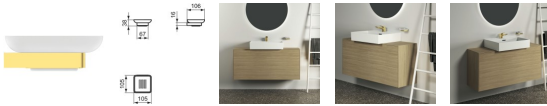

## Ideal Standard Seifenschale Conca Cube, eckig,

**142,71 € \***

\* Preise inkl. gesetzlicher MwSt. zzgl. Versandkosten

Marke: Ideal Standard  
Bestell-Nr.: IST4508A2

Ideal Standard Seifenschale Conca Cube, eckig, von Ideal Standard für #price# bei neuesbad.de kaufen.  Kauf auf Rechnung  Individuelle Beratung  Mehrfach ausgezeichnete Shop  jetzt kaufen

## Ideal Standard Seifenschale Conca Cube, eckig, Brushed Gold, T4508A2

Beim Entwickeln der Kollektion Conca ließen sich Ludovica und Roberto Palomba von dem funktionalen und ästhetischen Reiz der Geometrie in Architektur, Design und gestaltenden Künsten leiten. Als Inspiration für die elegante Schlichtheit der Kollektion diente Ideal Standards Designsprache der 1970er, mit der durchdachte Gestaltung Einzug in die Welt des Bades hielt. Beim Entwickeln der Kollektion Conca ließen sich Ludovica und Roberto Palomba von dem funktionalen und ästhetischen Reiz der Geometrie in Architektur, Design und gestaltenden Künsten leiten. Als Inspiration für die elegante Schlichtheit der Kollektion diente Ideal Standards Designsprache der 1970er, mit der durchdachte Gestaltung Einzug in die Welt des Bades hielt.

### Details:

- Serie: Conca Cube
- Hersteller: Ideal Standard
- Artikel-Nr.: T4508A2
- Seifenschale
- Schale aus satiniertem Glas
- Zur erleichterten Reinigung herausnehmbar
- Halterung aus Metall
- Verdeckte Befestigung
- Befestigung zur erleichterten Montage über Langlöcher
- Inklusive Befestigungssatz
- Gewicht: 0,450 kg
- Außenmaße (BxTxH): 105x105x38 mm
- Farbe / Oberfläche: Brushed Gold