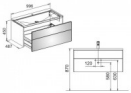

Keuco Waschtischunterschrank Royal Reflex 34070, Frontauszug, B: 996, H: 450, T: 487 mm von Keuco für #price# bei neuesbad.de kaufen. ☐ Kauf auf Rechnung ☐ Individuelle Beratung ☐ Mehrfach ausgezeichnete Shop ☐ jetzt kaufen

- Waschtischunterbau
- mit Frontauszug
- 996 x 450 x 487 mm
- anthrazit/anthrazit