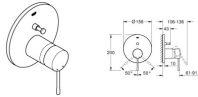

GROHE Wannenarmatur Essence für 35604 cool sunrise, 24167GL1

291,11 € *

* Preise inkl. gesetzlicher MwSt. zzgl. Versandkosten

Marke: Grohe

Bestell-Nr.: FG24167GL1

GROHE Wannenarmatur Essence für 35604 cool sunrise, 24167GL1 von Grohe für #price# bei neuesbad.de kaufen. Kauf auf Rechnung
Individuelle Beratung Mehrfach ausgezeichnete Shop jetzt kaufen

Essence

Einhand-Wannenbatterie

Fertigmontageset für

GROHE Rapido SmartBox (35 604)

GROHE SilkMove 46 mm Keramikkartusche

GROHE Long-Life Oberfläche

Wandrosette mit **GROHE FastFixation** mit verdeckter Rosetten- und Schaftabdichtung, verdeckte Befestigung

Rosette aus Metall, nachträglich 6° ausrichtbar

Bedienungshebel aus Metall

automatische Umstellung: Wanne/Brause

Durchfluss: Abgang B = 27 l/min, Abgang C = 27 l/min

ohne Rohbau-Set

Oberfläche: cool sunrise