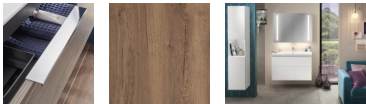

Sanipa 3way Waschtischunterbau zu Villeroy & Boch Avento Waschtisch mit 2 Auszügen, Eiche-Tabak

612,69 € *

* Preise inkl. gesetzlicher MwSt. zzgl. Versandkosten

Marke: Sanipa
Bestell-Nr.: SAUM62450

Sanipa 3way Waschtischunterbau zu Villeroy & Boch Avento Waschtisch mit 2 Auszügen, Eiche-Tabak von Sanipa für #price# bei neuesbad.de kaufen. Kauf auf Rechnung Individuelle Beratung Mehrfach ausgezeichnete Shop jetzt kaufen

Sanipa 3way Waschtischunterbau zu Villeroy & Boch Avento Waschtisch mit 2 Auszügen, Eiche-Tabak, UM62450

3way

Das Bad wird zur Bühne - Sie führen Regie beim Spiel mit Formen, Farben und Größen. Drei Waschtisch-Materialien, drei Arten von Schrankmodellen und drei mögliche Griffvarianten bieten viele Lösungen, um die Geschichte zu einem großen Familienbad oder über ein kleines Gäste-WC zu erzählen. Das durchdachte System von 3way macht mit seinen individuellen Details ein großes Werk möglich.

Der Applaus gehört Ihnen.

Das bietet 3way:

Breite Auswahl an Waschtischen in Größe und im Material mit passendem Unterbau im Set
Unterbauten zu zahlreichen Waschtischen verschiedener Hersteller wählbar
Grifflose Fronten mit seitlicher Griffleiste zum Öffnen und als Designmerkmal, optional klassisch mit Stangengriff
Eleganter Aufsatzgriff oder grifflos mit Push to open Technik
Praktische Stauraummöbel mit integriertem Wäschekorb oder Ganzkörperspiegel und Regalelemente
Einzelne Beimöbel in zwei verschiedenen Tiefen

Produktdetails:

Eleganter Aufsatz-Griff in Chrom
Grifflänge: 33,0 cm
Griffplatzierung: oben mittig
2 Metall-Vollauszüge
Auszüge mit Selbsteinzug für leichten Lauf und sanftes Schließen
Auszüge mit rutschhemmendem Boden
Oberer Auszug mit eckigem Siphonausschnitt
Innenfarbe Auszüge: Anthrazit
Passender Waschtisch: Villeroy & Boch Avento Keramik-Waschtisch, Breite 100,0 cm (4156 A4/A5)