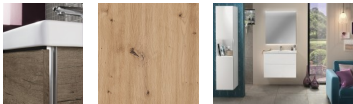

Sanipa 3way Waschtischunterbau zu Duravit ME by Starck Waschtisch mit 2 Auszügen, Eiche Natural-Touc von Sanipa für #price# bei neuesbad.de kaufen.  Kauf auf Rechnung  Individuelle Beratung  Mehrfach ausgezeichnete Shop  jetzt kaufen

#### 3way

Das Bad wird zur Bühne - Sie führen Regie beim Spiel mit Formen, Farben und Größen. Drei Waschtisch-Materialien, drei Arten von Schrankmodellen und drei mögliche Griffvarianten bieten viele Lösungen, um die Geschichte zu einem großen Familienbad oder über ein kleines Gäste-WC zu erzählen. Das durchdachte System von 3way macht mit seinen individuellen Details ein großes Werk möglich.

#### Das bietet 3way:

Breite Auswahl an Waschtischen in Größe und im Material mit passendem Unterbau im Set  
Unterbauten zu zahlreichen Waschtischen verschiedener Hersteller wählbar  
Grifflose Fronten mit seitlicher Griffleiste zum Öffnen und als Designmerkmal, optional klassisch mit Stangengriff  
Eleganter Aufsatzgriff oder grifflos mit Push to open Technik  
Praktische Stauraummöbel mit integriertem Wäschekorb oder Ganzkörperspiegel und Regalelemente  
Einzelne Beimöbel in zwei verschiedenen Tiefen