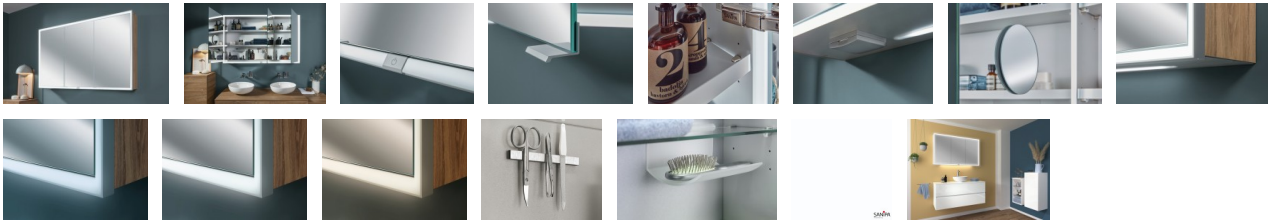

Sanipa Reflection Spiegelschrank MILO 120 mit LED-Beleuchtung, Weiß-Soft, AU03643

1939,52 € *

* Preise inkl. gesetzlicher MwSt. zzgl. Versandkosten

Marke: Sanipa

Bestell-Nr.: SAAU03643

Sanipa Reflection Spiegelschrank MILO 120 mit LED-Beleuchtung, Weiß-Soft, AU03643 von Sanipa für #price# bei neuesbad.de kaufen. Kauf auf Rechnung Individuelle Beratung Mehrfach ausgezeichnete Shop jetzt kaufen

Reflection Melamin-Spiegelschränke MILO

Mit geradlinigem Design und klarer Formgebung überzeugt der Reflection Spiegelschrank MILO. Das umlaufende Lichtband und eine durchgehende Waschplatzbeleuchtung sorgen für optimale Helligkeit, sind frei dimmbar und von Warmwhite bis Coolwhite stufenlos einzustellen. Seine zeitgemäße Optik, die moderne LED-Technik und eine praktische Innenausstattung machen MILO zum angenehmen Begleiter im Badezimmer. Komplett aus Aluminium und dazu farblich anpassbar die Seitenwände können in einer Oberfläche stimmig zu den Badmöbeln gewählt werden.

Ausstattung:

Korpus aus Aluminium mit Seitenwände außen in Korpusfarbe

3 Kristallglas-Doppelspiegeltüren: Spiegeltüren sind beidseitig verspiegelt mit rundum geschliffenen und polierten Kanten

3 filigrane Griffe für ein Öffnen ohne Fingerabdrücke