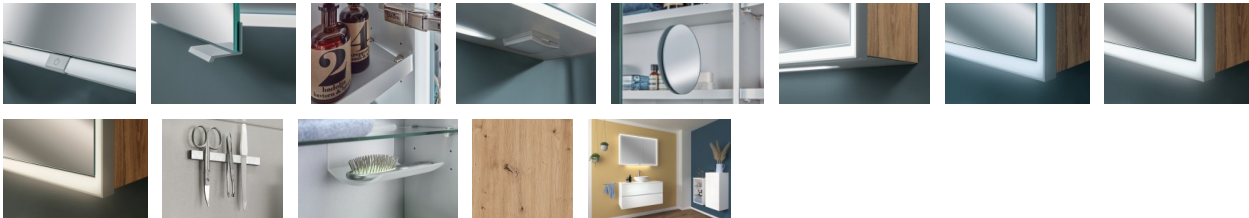

Sanipa Reflection Spiegelschrank MILO 100 mit LED-Beleuchtung, Eiche Natural-Touch, AU03485

1765,72 € *

* Preise inkl. gesetzlicher MwSt. zzgl. Versandkosten

Marke: Sanipa
Bestell-Nr.: SAAU03485

Sanipa Reflection Spiegelschrank MILO 100 mit LED-Beleuchtung, Eiche Natural-Touch, AU03485 von Sanipa für #price# bei neuesbad.de kaufen.
 Kauf auf Rechnung Individuelle Beratung Mehrfach ausgezeichnete Shop jetzt kaufen

Reflection Melamin-Spiegelschränke MILO

Mit geradlinigem Design und klarer Formgebung überzeugt der Reflection Spiegelschrank MILO. Das umlaufende Lichtband und eine durchgehende Waschplatzbeleuchtung sorgen für optimale Helligkeit, sind frei dimmbar und von Warmwhite bis Coolwhite stufenlos einzustellen. Seine zeitgemäße Optik, die moderne LED-Technik und eine praktische Innenausstattung machen MILO zum angenehmen Begleiter im Badezimmer. Komplett aus Aluminium und dazu farblich anpassbar die Seitenwände können in einer Oberfläche stimmig zu den Badmöbeln gewählt werden.

weitere Produktdetails:

Breite (cm): 95,4
Höhe (cm): 74,1
Tiefe (cm): 16,8
Material Korpus: Aluminium / Spanplatte
Material Front: Kristallglas
Oberfläche Korpus: Melamin
Farbe Korpus: Eiche Natural-Touch
Farbe Front: Verspiegelt
Form: Rechteckig
Montage: Aufputz
Fassung: LED
Energieeffizienzklasse: A+
Energiekennung:
Geeignet für: A++, A+, A
Diese Leuchte enthält eingebaute LED-Lampen
Die Lampen können in der Leuchte nicht ausgetauscht werden
Leuchtmittel: LED austauschbar
Leistung Leuchtmittel: 33,12 Watt
Lichtfarbe: Frei einstellbare Lichtfarbe von Warmwhite zu Coolwhite
Schutzart: IP44
Lichtsteuerung: Mit Touch-Feld
Farbtemperatur: 2700 K - 6500 K
Lieferumfang: Reflection Melamin-Spiegelschrank MILO, 2 Aluminium-Einlegeböden, 1 Vergrößerungsspiegel, 1 Magnetleiste, 1 Ablageschale, Befestigung
Besonderheiten: Mit Kosmetikspiegel, mit Waschplatzbeleuchtung
Beleuchtung: Mit Beleuchtung
Eingebaute LED: Ja
Leuchtmittel inklusive: Ja